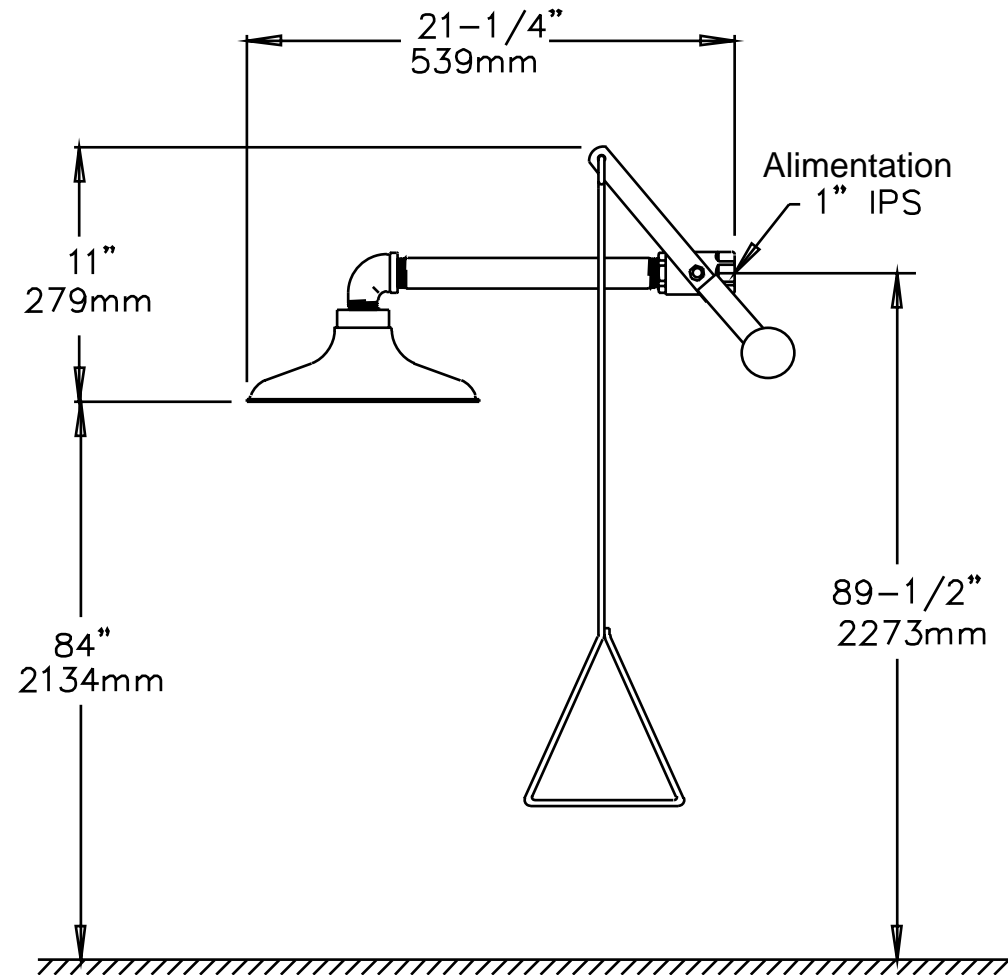

Douche de sécurité modèle 8122 H

Matériel fabriqué sous ISO 9001 et répondant aux normes:

- AFNOR NFX08003 (couleur)
- ISO 3864
- ANSI-Z358-1.1998
- OSHA
- UL
- DIN 12899
- UNI-9608-4.1990

Comimex se réserve le droit de modifier ces dimensions à tout moment

COMIMEX

ZI des Chanoux - 8 Rue Henri Becquerel - 93330 - Neuilly -sur-Marne
Tel: 01 43 00 20 01 - Fax: 01 43 00 99 11 - Site Web: www.comimex.fr