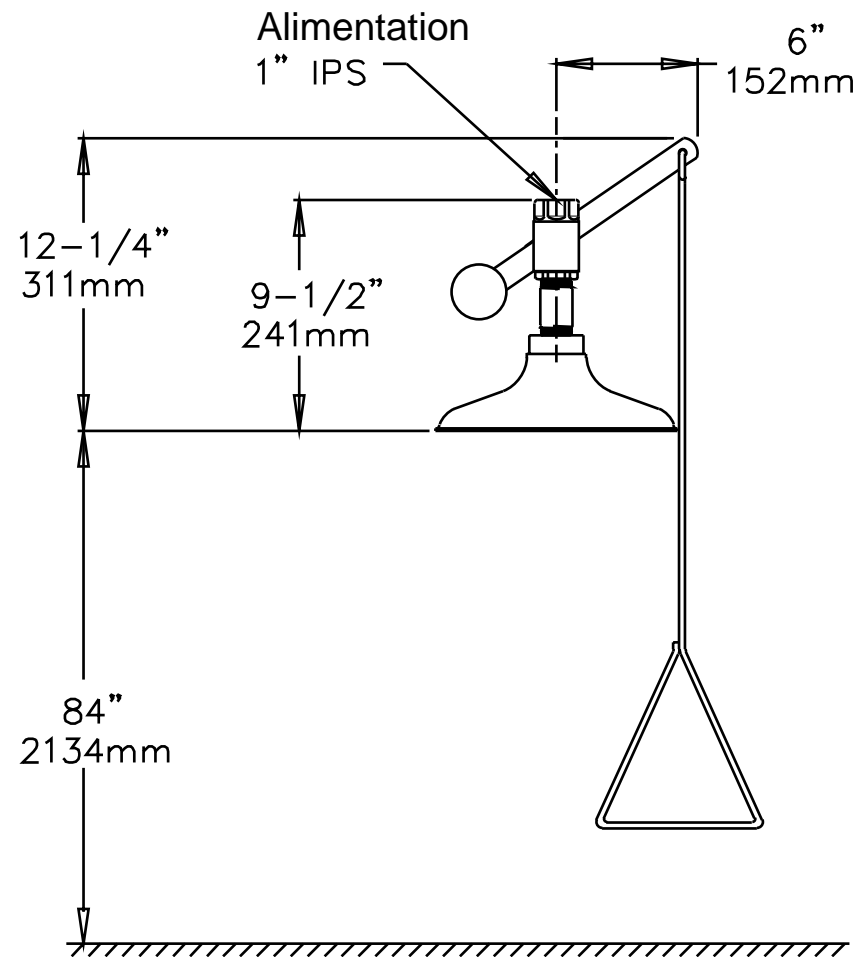

Douche de sécurité modèle 8122 V

Matériel fabriqué sous ISO 9001 et répondant aux normes:

- AFNOR NFX08003 (couleur)
- ISO 3864
- ANSI-Z358-1.1998
- OSHA
- UL
- DIN 12899
- UNI-9608-4.1990

Comimex se réserve le droit de modifier ces dimensions à tout moment

COMIMEX

ZI des Chanoux - 8 Rue Henri Becquerel - 93330 - Neuilly -sur-Marne
Tel: 01 43 00 20 01 - Fax: 01 43 00 99 11 - Site Web: www.comimex.fr